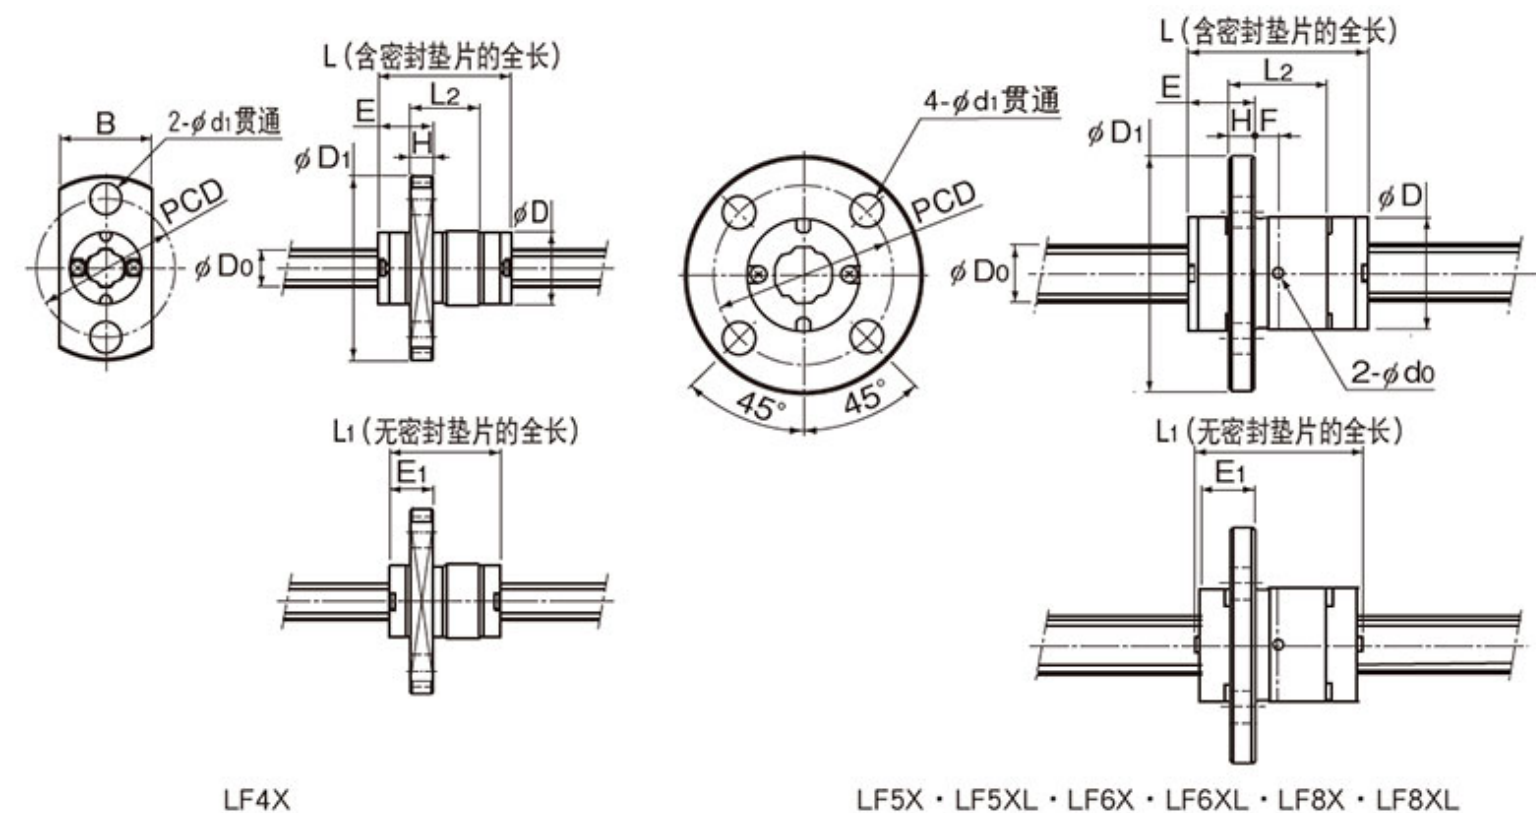

THK滚珠花键、小型花键、LF4X

优势特点：型号：LF4X THK小型化滚珠花键 LF

4X，花键轴外径4mm，花键母外径8mm，花键母总长14.4mm，LF-X系列之所以能有这么小的规格，是因为使用了新循环路径后，螺母外径可与直线轴承相同。

型号：LF4X

THK小型化滚珠花键 LF4X，花键轴外径4mm，花键母外径8mm，花键母总长14.4mm，LF-X系列之所以能有这么小的规格，是因为使用了新循环路径后，螺母外径可与直线轴承相同。

公称 型号	花键 轴径	螺母尺寸												
		外径		长度			法兰 外径		H	F	E	E1	润 滑 孔 d0	PCD
		D	公差	L (带 密封 圈)	L1 (无 密封 圈)	L2	B	B						
LF4X	4	8	0	14.4	12	7.5	20	10	2.5	—	5.9 5	4.7 4	—	15